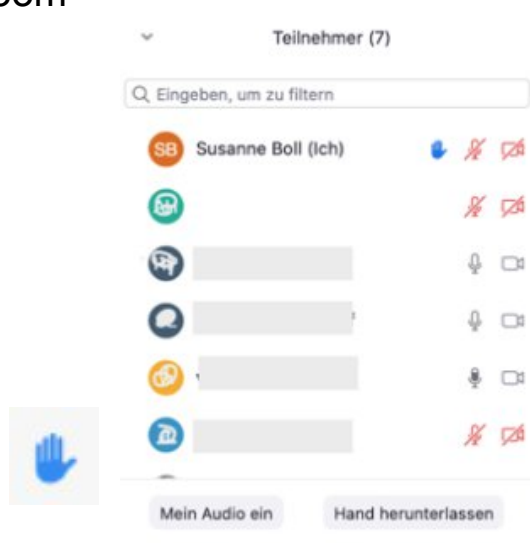

- .. ☾ Auzeichnung Zoom

Sonstiges

- Örtlichkeiten, Catering, Internet..

Bei Fragen ☾ chat,

C. Grosser, Innovationstag Mittelstand, 7.6.2018

„ .. Orga, ich sage immer (H.-J. Irmer, MDB):

- 1) Essen auf eigene Gefahr
- 2) wer keine Bilder akzeptiert, bitte Raum verlassen“