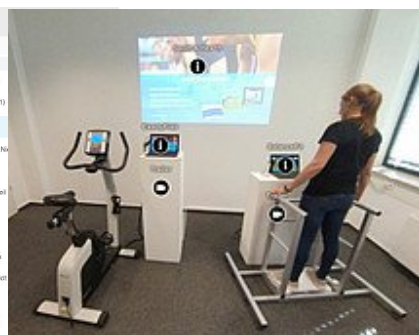

GameDays 2020 – alles virtuell, online

Science meets Business, 10-14

- Vorträge, Podiumsdiskussion

Öffentlichkeit, 14:00 – 17:00

- Serious Games Rallye, Workshops

Organisatorische Hinweise – online

Spirit

- Science meets Business
- Information und Kommunikation