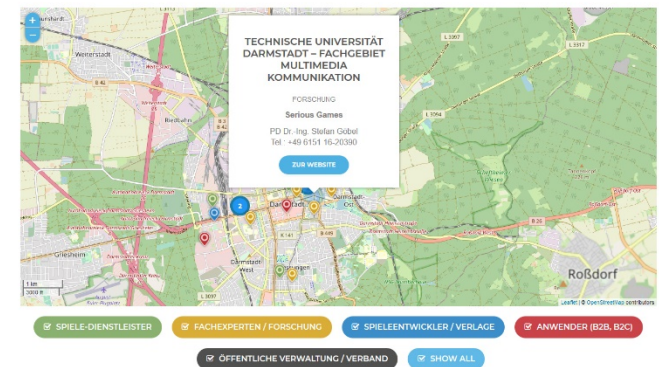

The screenshot shows the detailed page for the game 'LIGHT ON EARTH'. The page features a large header image of two characters in a park-like setting. Below the header, there is a navigation menu with options like 'SPIEL', 'NUTZUNG', 'DISTRIBUTION', etc. The main content area is divided into sections: 'TITEL' (Light on Earth), 'ZIELSETZUNG' (Lernspiel, Werte und Einstellungen des Spielers nachhaltig sensibilisieren), 'SYNOPSIS' («Light on Earth» ist ein Puzzle-Adventure über Selbstwertgefühl, Achtsamkeit und Freundschaft. In diesem Mobile-Game tauchen die Spielerinnen und Spieler in eine atmosphärische Traumwelt ein, um im Zeichen des reformierten Glaubens über ihr Wirken auf Umwelt und Mitmenschen zu reflektieren. Das Spiel wurde von Gentle Troll im Auftrag der LeNetz AG für die Evangelisch-reformierte Landeskirche des Kantons Zurich entwickelt und wurde für den Einsatz im Schulunterricht konzipiert.), 'SCHLAGWÖRTER' (Puzzle-Adventure, Schulunterricht, Freundschaft), 'GENRE' (Abenteuer), 'SPIELMODUS' (Einzelspielermodus), 'SPIELZEIT' (20 Minuten), and 'AUSGABE' (6.12.2018 | 1.0.1 | Vollständig).

Serious Games Akteurslandkarte – neu!

<https://wtt-serious-games.de/landkarte/>

(84 Akteure aktuell)

ALLE AKTEURE AUF EINEN BLICK

Auf dieser virtuellen Landkarte finden Sie alle wichtigen Akteure im Bereich Serious Games. So können Sie sich passgenau nach Ihren Bedürfnissen informieren und vernetzen.

Die dahinterstehende Datenbank wird von uns gepflegt und regelmäßig aktualisiert.

ALLE AKTEURE AUF EINEN BLICK

Auf dieser virtuellen Landkarte finden Sie alle wichtigen Akteure im Bereich Serious Games. So können Sie sich passgenau nach Ihren Bedürfnissen informieren und vernetzen.