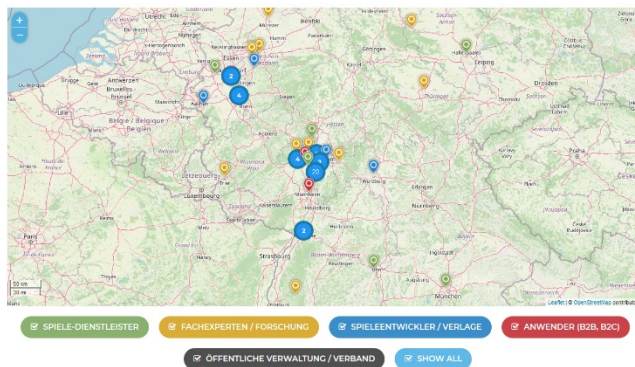

The screenshot shows the detailed page for the game 'LIGHT ON EARTH'. The page features a large header image of two characters in a park-like setting. Below the header, there is a navigation menu with options like 'SPIEL', 'NUTZUNG', 'DISTRIBUTION', etc. The main content area is divided into sections: 'TITEL' (Light on Earth), 'ZIELSETZUNG' (Lernspiel, Werte und Einstellungen des Spielers nachhaltig sensibilisieren), 'SYNOPSIS' («Light on Earth» ist ein Puzzle-Adventure über Selbstwertgefühl, Achtsamkeit und Freundschaft. In diesem Mobile-Game tauchen die Spielerinnen und Spieler in eine atmosphärische Traumwelt ein, um im Zeichen des reformierten Glaubens über ihr Wirken auf Umwelt und Mitmenschen zu reflektieren. Das Spiel wurde von Gentle Troll im Auftrag der LeNetz AG für die Evangelisch-reformierte Landeskirche des Kantons Zurich entwickelt und wurde für den Einsatz im Schulunterricht konzipiert.), 'SCHLAGWÖRTER' (Puzzle-Adventure, Schulunterricht, Freundschaft), 'GENRE' (Abenteuer), 'SPIELMODUS' (Einzelspielermodus), 'SPIELZEIT' (20 Minuten), and 'AUSGABE' (6.12.2018 | 1.0.1 | Vollständig).

Serious Games Akteurslandkarte – neu!

<https://wtt-serious-games.de/landkarte/>

(84 Akteure aktuell)

ALLE AKTEURE AUF EINEN BLICK

Auf dieser virtuellen Landkarte finden Sie alle wichtigen Akteure im Bereich Serious Games. So können Sie sich passgenau nach Ihren Bedürfnissen informieren und vernetzen.